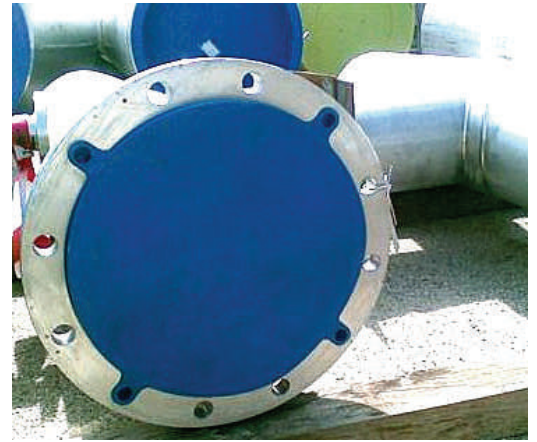

Flange Snap-On Protector, FSO-Series (150# or 300#)

Protect pipe and flange from dust, oxidizing, foreign particles entry, weather and environmental impact

Material : Low-density polyethylene, LDPE
 Colour : Blue, Red, Orange, Yellow, Black
 Size : 1/2" to 14" , other sizes on special request

For Flange Rating ANSI 150#

Flange Size	Flange Rating	PCD of Bolt Holes	Part No.
0.5"	ANSI 150#	φ 60.45 mm	FSO-150#-0.5"
0.75"	ANSI 150#	φ 69.85 mm	FSO-150#-0.75"
1"	ANSI 150#	φ 79.3 mm	FSO-150#-1"
1.25"	ANSI 150#	φ 88.9 mm	FSO-150#-1.25"
1.5"	ANSI 150#	φ 98.6 mm	FSO-150#-1.5"
2"	ANSI 150#	φ 120.7 mm	FSO-150#-2"
2.5"	ANSI 150#	φ 139.7 mm	FSO-150#-2.5"
3"	ANSI 150#	φ 152.4 mm	FSO-150#-3"
4"	ANSI 150#	φ 190.5 mm	FSO-150#-4"
5"	ANSI 150#	φ 215.9 mm	FSO-150#-5"
6"	ANSI 150#	φ 241.3 mm	FSO-150#-6"
8"	ANSI 150#	φ 298.5 mm	FSO-150#-8"
10"	ANSI 150#	φ 362 mm	FSO-150#-10"
12"	ANSI 150#	φ 431.8 mm	FSO-150#-12"
14"	ANSI 150#	φ 476.3 mm	FSO-150#-14"